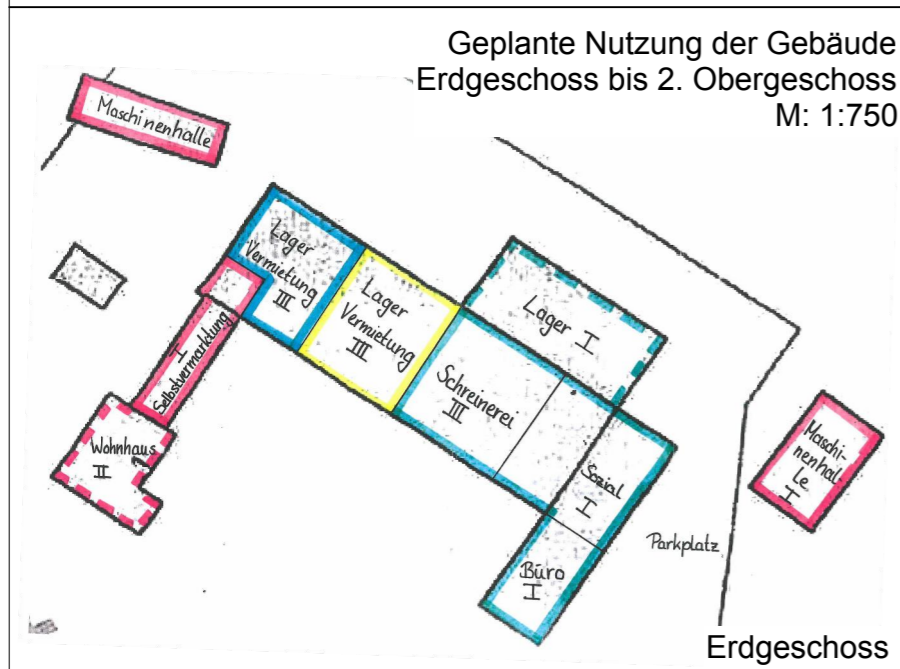

Gemeinde Beselich, OT Obertiefenbach

Vorhaben- und Erschließungsplan „Hof Vogelsang“

Gemeinde Beselich
OT Obertiefenbach

Vorhaben- und Erschließungsplan
„Hof Vogelsang“

Plandatum:
24.02.2016
Format: DIN A3

Planverfasser:
KuBuS
architektur+stadtplanung
Altenberger Str. 5
35576 Wetzlar
Tel. (064 41) 94 85-0

KuBuS
architektur
stadtplanung

Allplan 2015

H/B = 297 / 420 (0.12m²)