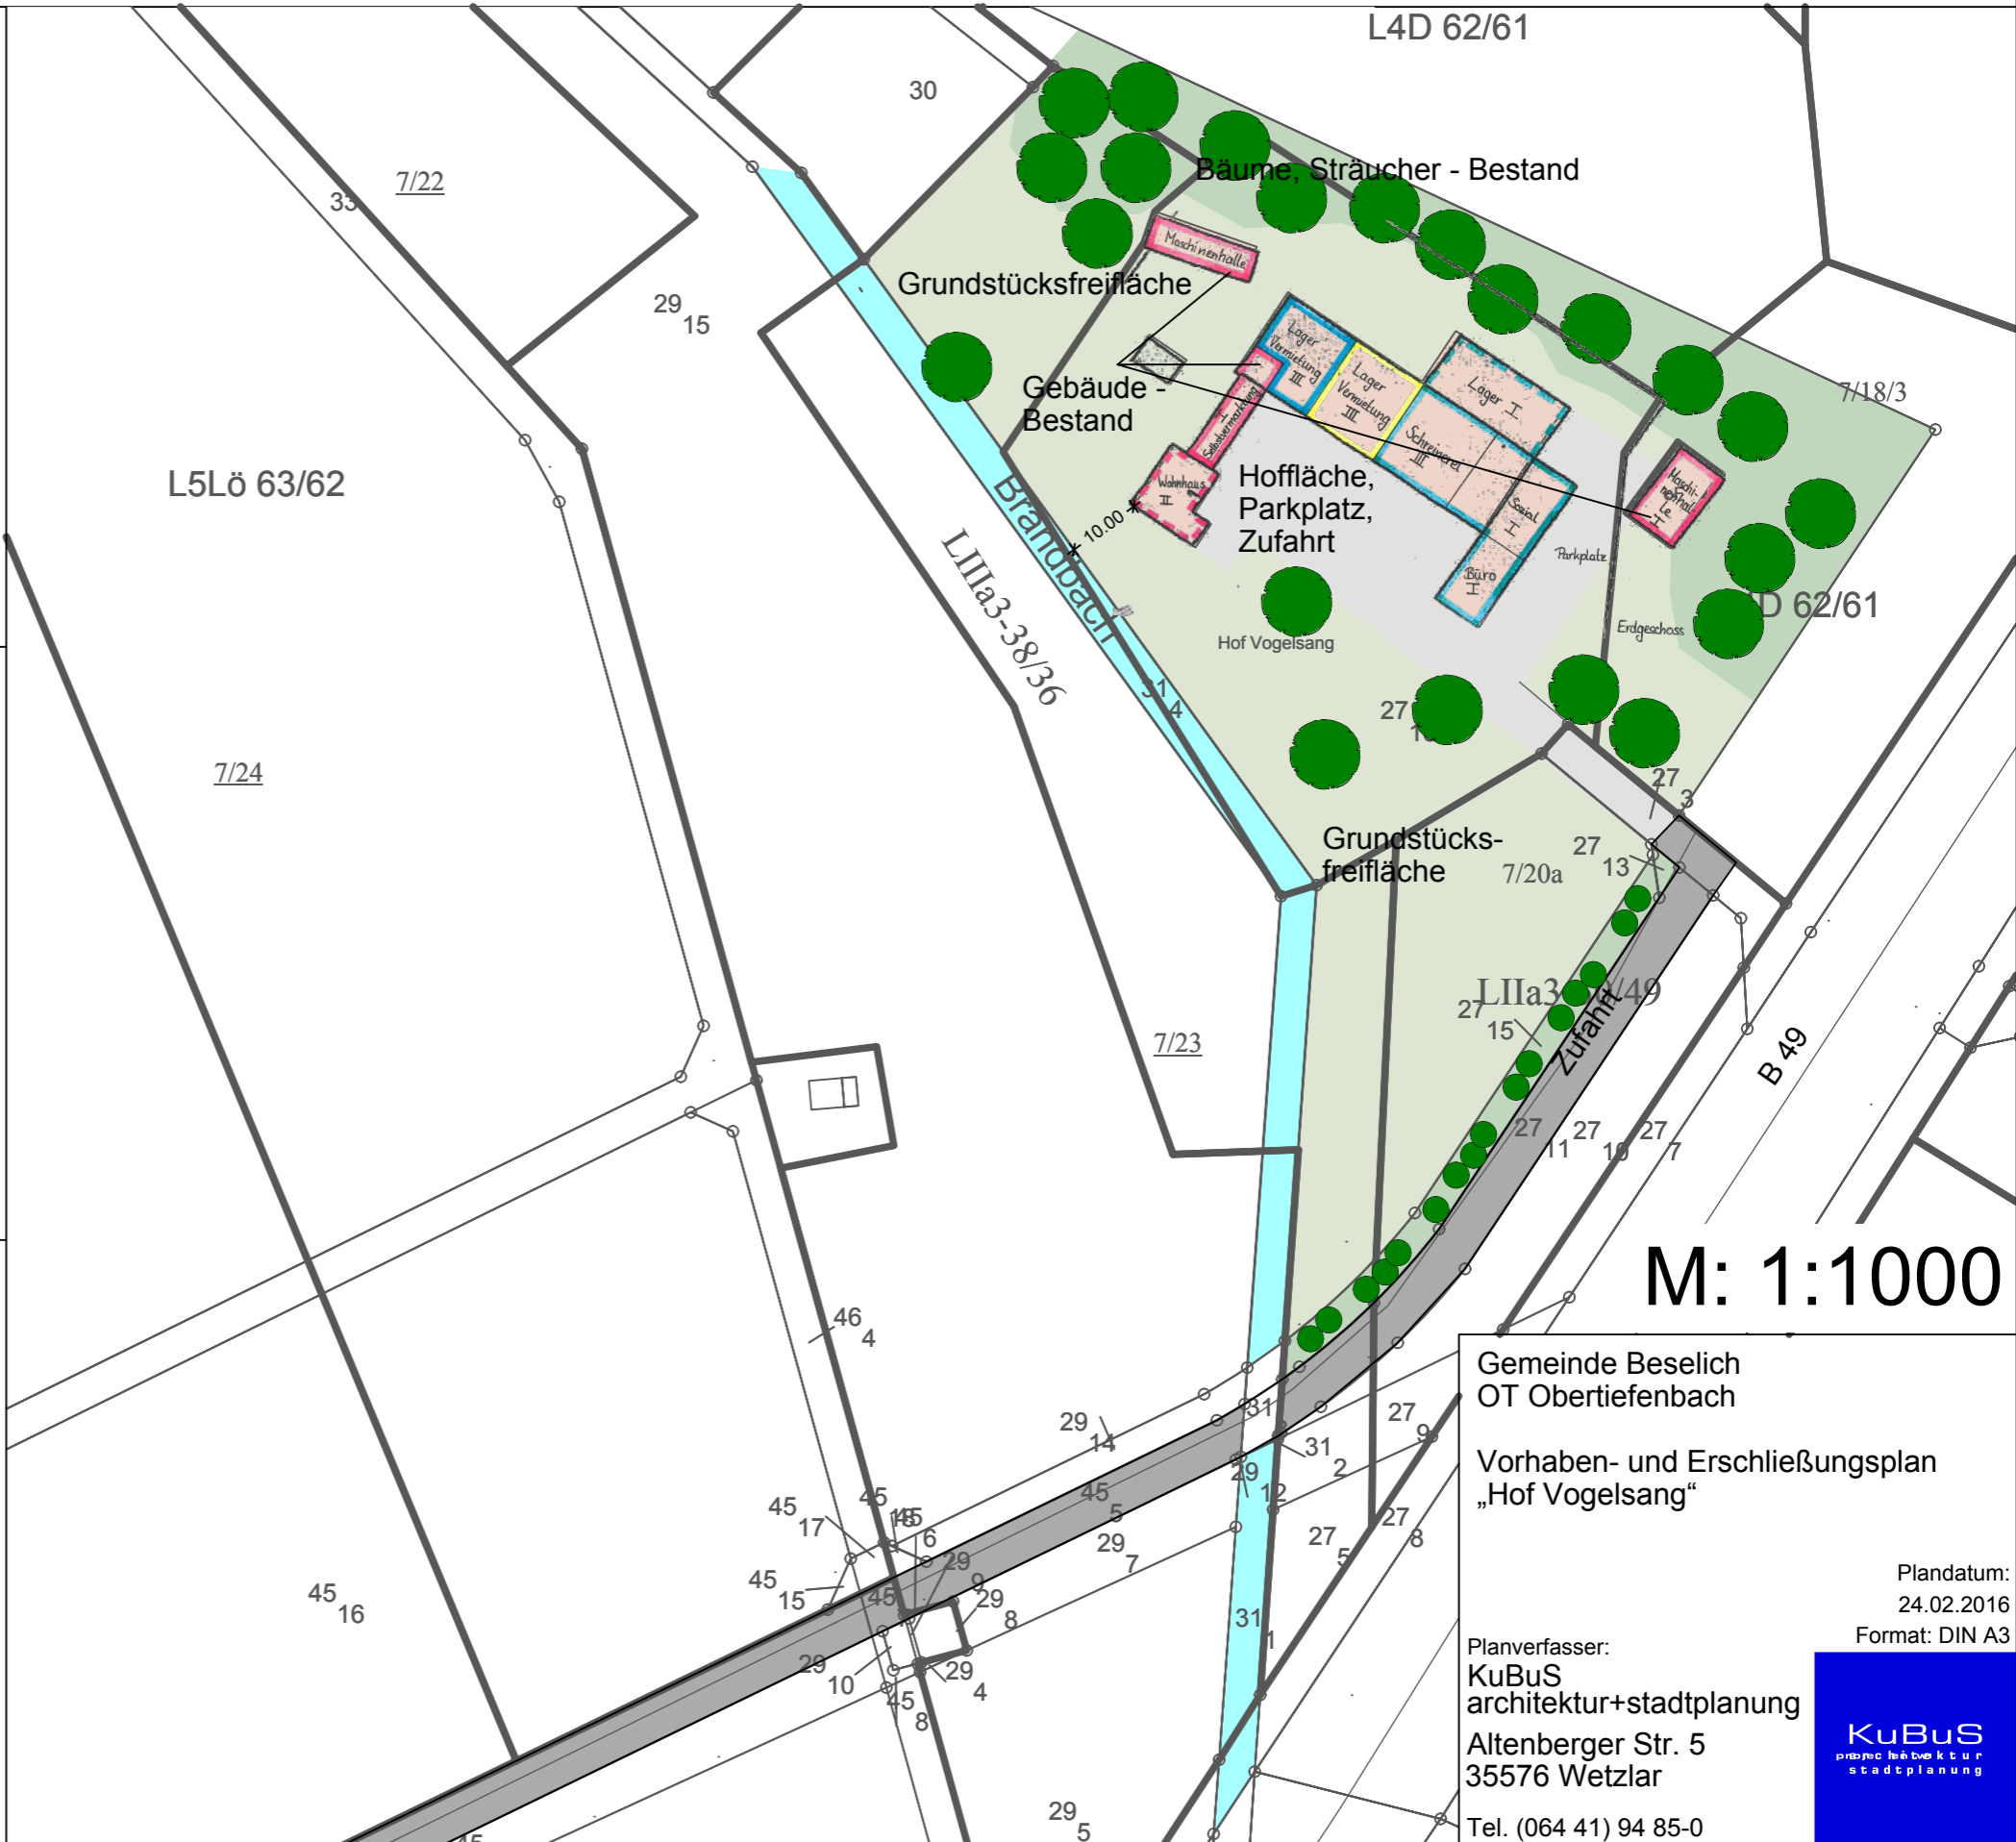

Gemeinde Beselich, OT Obertiefenbach

Vorhaben- und Erschließungsplan „Hof Vogelsang“

Gemeinde Beselich
OT Obertiefenbach

Vorhaben- und Erschließungsplan
„Hof Vogelsang“

Plandatum:
24.02.2016
Format: DIN A3

Planverfasser:
KuBuS
architektur+stadtplanung
Altenberger Str. 5
35576 Wetzlar
Tel. (064 41) 94 85-0

KuBuS
architektur
stadtplanung

Allplan 2015

H/B = 297 / 420 (0.12m²)